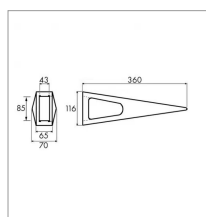

Soc de décompacteur 360 mm adaptable jean de bru

Référence : P3A10080192

Caractéristiques	
Longueur (mm)	360 mm
Référence OEM	02/0171020
Largeur (mm)	70 mm
Hauteur (mm)	116 mm
Type ou matériel	RIPPEL
Types de produits	POINTES DÉCOMPACTEUR
Montage sur marque	JEAN DE BRU
Largeur intérieure (mm)	85X43 mm
Quantité dans conditionnement de vente	1