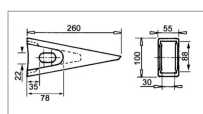

Soc de d compacteur 260 mm adaptable lely

R f rence : P3A10080193

Caract�ristiques	
Longueur (mm)	260 mm
� trou (mm)	22 mm
R�f�rence OEM	N0200/5
Largeur (mm)	55 mm
Hauteur (mm)	100 mm
Types de produits	POINTES D�COMPACTEUR
Montage sur marque	LELY
Largeur int�rieure (mm)	88X30 mm
Quantit� dans conditionnement de vente	1