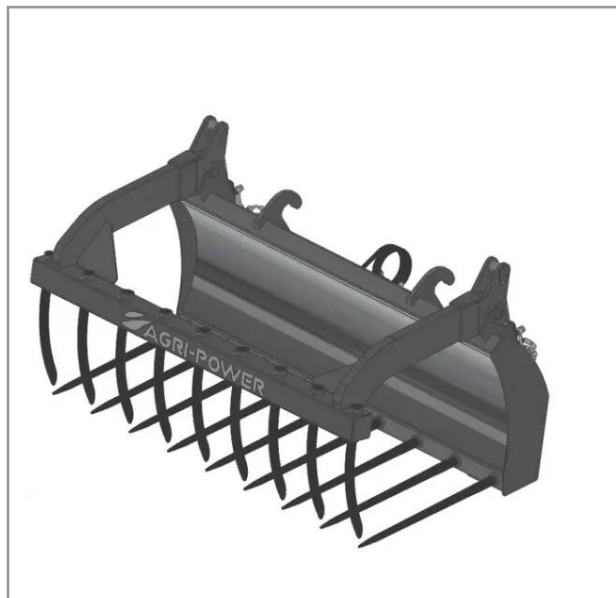

Fourche a grappin ap-fg avec dents longueur 1700 dieci n°3

Référence : P2H11113560

Détails

La fourche à fumier crocodile est équipée de dents au fond du godet et sur la mâchoire du grappin pour une meilleure prise de la matière. (fumier, balle de fourrage ...)

Nous vous remercions de votre compréhension et de votre coopération.

Caractéristiques	
Affectation	DIECI N°3
Modèle	APFG-CT1700
Type	Chariot télescopique
Types de produits	FOURCHES À GRAPPIN POUR CHARIOTS TÉLESCOPIQUES
Clapet	Oui
Quantité dans conditionnement de vente	1