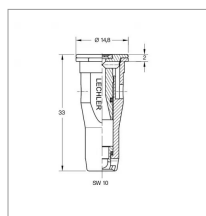

Buse Lechler antidérive ID3 120 02 jaune céramique

Référence : P4ALEC00020

Détails

Cette buse jaune antidérive de marque Lechler de type ID3 est une buse à jet plat de 120° avec injection d'air avec un insert en céramique. Cette buse possède une excellente réparation et pénétration sur le végétale.

Elle est utilisée pour les protections phytosanitaires (fongicides, herbicides, insecticides, régulateur de croissance) avec une pression d'utilisation de 4 à 8 bar et un débit allant de 0,92 l/min à 1,30 l/min.

Les buses LECHLER ID sont des buses à injection d'air pour tous types de traitements : herbicides, fongicides, insecticides etc.

Caractéristiques	
Matière	Céramique
Modèle	ID
Couleur	Jaune
Pression maxi (bar)	8 bar
Angle (°)	120 °
Utilisation	Grande Culture