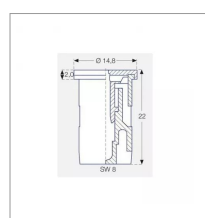

Buse Lechler antidérive IDK 120 015 vert céramique

Référence : P4ALEC00052

Détails

Cette buse verte antidérive de marque Lechler de type IDK est une buse à jet plat de 120° avec injection d'air avec un insert en céramique.

Cette buse possède une excellente réparation et pénétration sur le végétale.

Elle est utilisée pour les protections phytosanitaires en grande culture pour une pression d'utilisation est de 1,5 à 3 bar et un débit allant de 0,42 l/min à 0,59 l/min.

La technologie des buses Lechler IDK à injection d'air leur permet la fabrication de gouttelettes assez grosses remplies de bulles d'air. L'effet anti-dérive est ainsi assuré.

Caractéristiques	
Matière	Céramique
Modèle	IDK
Couleur	Vert
Pression maxi (bar)	6 bar
Angle (°)	120 °
Utilisation	Grande Culture
Application	Herbicides/Insecticides/Fongicides/Engrais
Type de buse	Antidérive