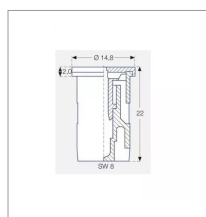

Buse Lechler antidérive IDK 120 02 jaune céramique

Référence : P4ALEC00053

Détails

Cette buse jaune antidérive de marque Lechler de type IDK est une buse à jet plat de 120° avec injection d'air avec un insert en céramique.

Cette buse possède une excellente réparation et pénétration sur le végétale.

Elle est utilisée pour les protections phytosanitaires en grande culture pour une pression d'utilisation de 1,5 à 3 bar et un débit allant de 0,56 l/min à 0,80 l/min.

La technologie des buses Lechler IDK à injection d'air leur permet la fabrication de gouttelettes assez grosses remplies de bulles d'air. L'effet anti-dérive est ainsi assuré.

Caractéristiques	
Matière	Céramique
Modèle	IDK
Couleur	Jaune
Pression maxi (bar)	6 bar
Angle (°)	120 °
Utilisation	Grande Culture
Application	Herbicides/Insecticides/Fongicides/Engrais
Type de buse	Antidérive