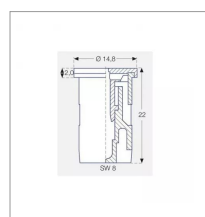

Buse Lechler antidérive IDK 120 025 violet céramique

Référence : P4ALEC00054

Détails

Cette buse violet antidérive de marque Lechler de type IDK est une buse à jet plat de 120° avec injection d'air avec un insert en céramique.

Cette buse possède une excellente réparation et pénétration sur le végétale.

Elle est utilisée pour les protections phytosanitaires en grande culture pour une pression d'utilisation de 1,5 à 3 bar et un débit allant de 0,70 l/min à 0,99 l/min.

La technologie des buses Lechler IDK à injection d'air leur permet la fabrication de gouttelettes assez grosses remplies de bulles d'air. L'effet anti-dérive est ainsi assuré.

Caractéristiques	
Matière	Céramique
Modèle	IDK
Couleur	Violet
Pression maxi (bar)	6 bar
Angle (°)	120 °
Utilisation	Grande Culture
Application	Herbicides/Insecticides/Fongicides/Engrais
Type de buse	Antidérive