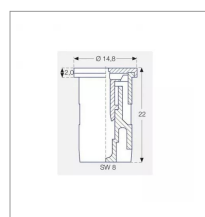

Buse Lechler antidérive IDK 120 03 bleu céramique

Référence : P4ALEC00055

Détails

Cette buse bleu antidérive de marque Lechler de type IDK est une buse à jet plat de 120° avec injection d'air avec un insert en céramique.

Cette buse possède une excellente réparation et pénétration sur le végétale.

Elle est utilisée pour les protections phytosanitaires en grande culture pour une pression d'utilisation est de 1,5 à 3 bar et un débit allant de 0,84 l/min à 1,19 l/min.

La technologie des buses Lechler IDK à injection d'air leur permet la fabrication de gouttelettes assez grosses remplies de bulles d'air. L'effet anti-dérive est ainsi assuré.

Caractéristiques	
Matière	Céramique
Modèle	IDK
Couleur	Bleu
Pression maxi (bar)	6 bar
Angle (°)	120 °
Utilisation	Grande Culture
Application	Herbicides/Insecticides/Fongicides/Engrais
Type de buse	Antidérive