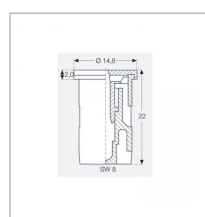

Buse Lechler antidérive IDK 120 04 rouge céramique

Référence : P4ALEC00056

Détails

Cette buse rouge antidérive de marque Lechler de type IDK est une buse à jet plat de 120° avec injection d'air avec un insert en céramique.

Cette buse possède une excellente réparation et pénétration sur le végétale.

Elle est utilisée pour les protections phytosanitaires en grande culture. La pression d'utilisation est de 1,5 à 3 bar et un débit allant de 1,12 l/min à 1,58 l/min.

Homologué Prosulfocarbe

Homologué Prosulfocarbe, antidérive à 90%

Caractéristiques	
Matière	Céramique
Modèle	IDK
Couleur	Rouge
Pression maxi (bar)	6 bar
Angle (°)	120 °
Utilisation	Grande Culture
Application	Herbicides/Insecticides/Fongicides/Engrais
Type de buse	Antidérive