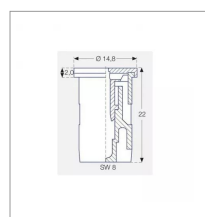

Buse Lechler antidérive IDK 120 06 gris céramique

Référence : P4ALEC00058

Détails

Cette buse grise antidérive de marque Lechler de type IDK est une buse à jet plat de 120° avec injection d'air avec un insert en céramique.

Cette buse possède une excellente réparation et pénétration sur le végétale.

Elle est utilisée pour les protections phytosanitaires en grande culture. La pression d'utilisation est de 1,5 à 3 bar et un débit allant de 1,67 l/min à 2,36 l/min.

La technologie des buses Lechler IDK à injection d'air leur permet la fabrication de gouttelettes assez grosses remplies de bulles d'air. L'effet anti-dérive est ainsi assuré.

Caractéristiques	
Matière	Céramique
Modèle	IDK
Couleur	Gris
Pression maxi (bar)	6 bar
Angle (°)	120 °
Utilisation	Grande Culture
Application	Herbicides/Insecticides/Fongicides/Engrais
Type de buse	Antidérive