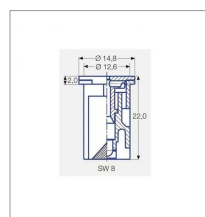

Buse Lechler antidérive IDKS 80 03 bleu plastique

Référence : P4ALEC00082

Détails

Cette buse bleu est une buse antidérive de marque Lechler de type IDKS. Elle possède un jet oblique de 80° avec injection d'air avec un insert en polymère.

Elle est utilisée pour des traitements en bande ou en bout de rampe pour des bordures de champs.

La pression optimum de travail est de 1,5 à 3 bar pour un débit de 0,70 l/min à 0,99 l/min.

Les buses LECHLER IDKS sont des buses à injection d'air pour tous types de traitements : herbicides, fongicides, insecticides etc.. Buses compactes.

Caractéristiques	
Matière	Plastique
Modèle	IDKS
Couleur	Bleu
Pression maxi (bar)	15 bar
Angle (°)	80 °
Utilisation	Bout de rampe
Application	Herbicides/Insecticides/Fongicides/Engrais
Type de buse	Antidérive