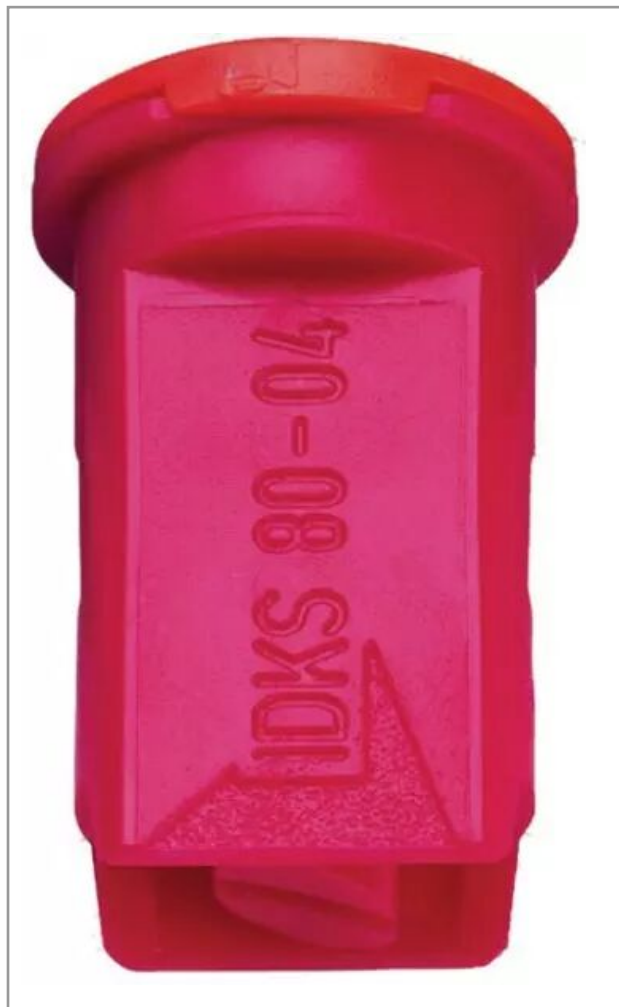

Buse Lechler antidérive IDKS 80 04 rouge plastique

Référence : P4ALEC00083

Détails

Cette buse rouge est une buse antidérive de marque Lechler de type IDKS. Elle possède un jet oblique de 80° avec injection d'air avec un insert en polymère.

Elle est utilisée pour des traitements en bande ou en bout de rampe pour des bordures de champs.

La pression optimum de travail est de 1,5 à 3 bar pour un débit de 0,84 l/min à 1,19 l/min.

Les buses LECHLER IDKS sont des buses à injection d'air pour tous types de traitements : herbicides, fongicides, insecticides etc.. Buses compactes.

Caractéristiques	
Matière	Plastique
Modèle	IDKS
Couleur	Rouge
Pression maxi (bar)	15 bar
Angle (°)	80 °
Utilisation	Bout de rampe
Application	Herbicides/Insecticides/Fongicides/Engrais
Type de buse	Antidérive