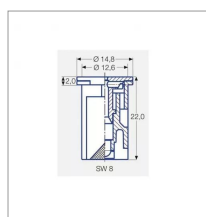

Buse Lechler antidérive IDKS 80 04 rouge plastique

Référence : P4ALEC00083

Détails

Cette buse rouge est une buse antidérive de marque Lechler de type IDKS. Elle possède un jet oblique de 80° avec injection d'air avec un insert en polymère.

Elle est utilisée pour des traitements en bande ou en bout de rampe pour des bordures de champs.

La pression optimum de travail est de 1,5 à 3 bar pour un débit de 0,84 l/min à 1,19 l/min.

Les buses LECHLER IDKS sont des buses à injection d'air pour tous types de traitements : herbicides, fongicides, insecticides etc.. Buses compactes.

Caractéristiques	
Matière	Plastique
Modèle	IDKS
Couleur	Rouge
Pression maxi (bar)	15 bar
Angle (°)	80 °
Utilisation	Bout de rampe
Application	Herbicides/Insecticides/Fongicides/Engrais
Type de buse	Antidérive