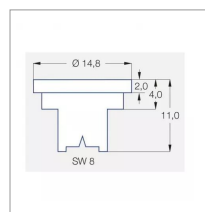

Caractéristiques	
Matière	Céramique
Modèle	LU
Couleur	Jaune
Pression maxi (bar)	5 bar
Angle (°)	120 °
Utilisation	Grande Culture
Application	Herbicides/Insecticides/Fongicides/Engrais
Type de buse	Pinceau
Méplat (mm)	8 mm
Code couleur	ISO 02
Pression mini (bar)	1.5 bar
Homologation Z.N.T	Non
Types de produits	BUSE LECHLER LU
Quantité dans conditionnement de vente	1