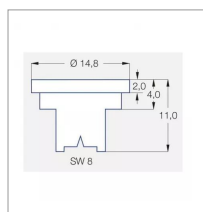

Caractéristiques	
Matière	Céramique
Modèle	LU
Couleur	Bleu
Pression maxi (bar)	5 bar
Angle (°)	120 °
Utilisation	Grande Culture
Application	Herbicides/Insecticides/Fongicides/Engrais
Type de buse	Pinceau
Méplat (mm)	8 mm
Code couleur	ISO 03
Pression mini (bar)	1.5 bar
Homologation Z.N.T	Non
Types de produits	BUSE LECHLER LU
Quantité dans conditionnement de vente	1