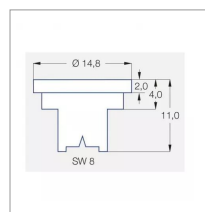

Caractéristiques	
Matière	Céramique
Modèle	LU
Couleur	Rouge
Pression maxi (bar)	5 bar
Angle (°)	120 °
Utilisation	Grande Culture
Application	Herbicides/Insecticides/Fongicides/Engrais
Type de buse	Pinceau
Méplat (mm)	8 mm
Code couleur	ISO 04
Pression mini (bar)	1.5 bar
Homologation Z.N.T	Non
Types de produits	BUSE LECHLER LU
Quantité dans conditionnement de vente	1