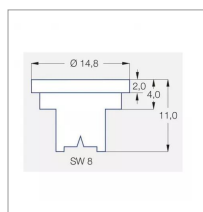

Caractéristiques	
Matière	Céramique
Modèle	LU
Couleur	Marron
Pression maxi (bar)	5 bar
Angle (°)	120 °
Utilisation	Grande Culture
Application	Herbicides/Insecticides/Fongicides/Engrais
Type de buse	Pinceau
Méplat (mm)	8 mm
Code couleur	ISO 05
Pression mini (bar)	1.5 bar
Homologation Z.N.T	Non
Types de produits	BUSE LECHLER LU
Quantité dans conditionnement de vente	1