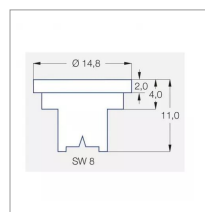

Caractéristiques	
Matière	Céramique
Modèle	LU
Couleur	Gris
Pression maxi (bar)	5 bar
Angle (°)	120 °
Utilisation	Grande Culture
Application	Herbicides/Insecticides/Fongicides/Engrais
Type de buse	Pinceau
Méplat (mm)	8 mm
Code couleur	ISO 06
Pression mini (bar)	1.5 bar
Homologation Z.N.T	Non
Types de produits	BUSE LECHLER LU
Quantité dans conditionnement de vente	1