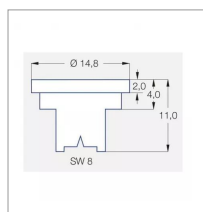

Caractéristiques	
Matière	Céramique
Modèle	LU
Couleur	Blanc
Pression maxi (bar)	5 bar
Angle (°)	120 °
Utilisation	Grande Culture
Application	Herbicides/Insecticides/Fongicides/Engrais
Type de buse	Pinceau
Méplat (mm)	8 mm
Code couleur	ISO 08
Pression mini (bar)	1.5 bar
Homologation Z.N.T	Non
Types de produits	BUSE LECHLER LU
Quantité dans conditionnement de vente	1