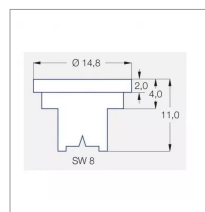

Caractéristiques	
Matière	Céramique
Modèle	QS
Couleur	Jaune
Pression maxi (bar)	5 bar
Angle (°)	80 °
Utilisation	Grande Culture
Application	Herbicides/Insecticides/Fongicides/Engrais
Type de buse	Pinceau
Méplat (mm)	8 mm
Code couleur	ISO 02
Pression mini (bar)	1.5 bar
Homologation Z.N.T	Non
Types de produits	BUSE LECHLER QS
Quantité dans conditionnement de vente	1