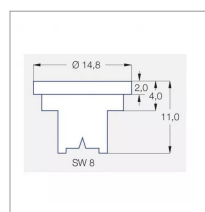

Caractéristiques	
Matière	Céramique
Modèle	QS
Couleur	Violet
Pression maxi (bar)	5 bar
Angle (°)	80 °
Utilisation	Grande Culture
Application	Herbicides/Insecticides/Fongicides/Engrais
Type de buse	Pinceau
Méplat (mm)	8 mm
Code couleur	ISO 025
Pression mini (bar)	1.5 bar
Homologation Z.N.T	Non
Types de produits	BUSE LECHLER QS
Quantité dans conditionnement de vente	1