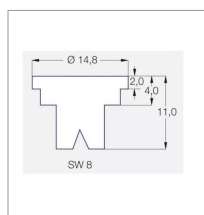

Caractéristiques	
Matière	Plastique
Modèle	SC
Couleur	Violet
Pression maxi (bar)	5 bar
Angle (°)	110 °
Utilisation	Grande Culture
Application	Herbicides/Insecticides/Fongicides/Engrais
Type de buse	Pinceau
Méplat (mm)	8 mm
Code couleur	ISO 025
Pression mini (bar)	2 bar
Homologation Z.N.T	Non
Types de produits	BUSE LECHLER SC
Quantité dans conditionnement de vente	1