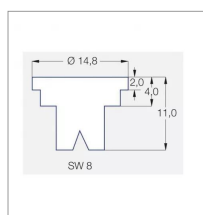

Caractéristiques	
Matière	Plastique
Modèle	SC
Couleur	Bleu
Pression maxi (bar)	5 bar
Angle (°)	110 °
Utilisation	Grande Culture
Application	Herbicides/Insecticides/Fongicides/Engrais
Type de buse	Pinceau
Méplat (mm)	8 mm
Code couleur	ISO 03
Pression mini (bar)	2 bar
Homologation Z.N.T	Non
Types de produits	BUSE LECHLER SC
Quantité dans conditionnement de vente	1