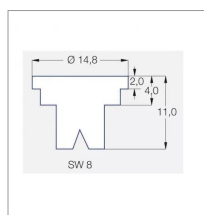

Caractéristiques	
Matière	Plastique
Modèle	SC
Couleur	Rouge
Pression maxi (bar)	5 bar
Angle (°)	110 °
Utilisation	Grande Culture
Application	Herbicides/Insecticides/Fongicides/Engrais
Type de buse	Pinceau
Méplat (mm)	8 mm
Code couleur	ISO 04
Pression mini (bar)	2 bar
Homologation Z.N.T	Non
Types de produits	BUSE LECHLER SC
Quantité dans conditionnement de vente	1