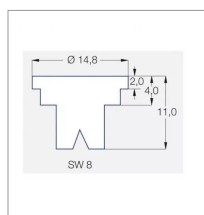

Caractéristiques	
Matière	Plastique
Modèle	SC
Couleur	Marron
Pression maxi (bar)	5 bar
Angle (°)	110 °
Utilisation	Grande Culture
Application	Herbicides/Insecticides/Fongicides/Engrais
Type de buse	Pinceau
Méplat (mm)	8 mm
Code couleur	ISO 05
Pression mini (bar)	2 bar
Homologation Z.N.T	Non
Types de produits	BUSE LECHLER SC
Quantité dans conditionnement de vente	1