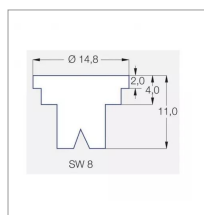

Caractéristiques	
Matière	Plastique
Modèle	ST
Couleur	Orange
Pression maxi (bar)	5 bar
Angle (°)	110 °
Utilisation	Grande Culture
Application	Herbicides/Insecticides/Fongicides/Engrais
Type de buse	Pinceau
Méplat (mm)	8 mm
Code couleur	ISO 01
Pression mini (bar)	2 bar
Homologation Z.N.T	Non
Types de produits	BUSE LECHLER ST
Quantité dans conditionnement de vente	1