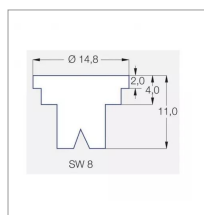

Caractéristiques	
Matière	Plastique
Modèle	ST
Couleur	Jaune
Pression maxi (bar)	5 bar
Angle (°)	110 °
Utilisation	Grande Culture
Application	Herbicides/Insecticides/Fongicides/Engrais
Type de buse	Pinceau
Méplat (mm)	8 mm
Code couleur	ISO 02
Pression mini (bar)	2 bar
Homologation Z.N.T	Non
Types de produits	BUSE LECHLER ST
Quantité dans conditionnement de vente	1