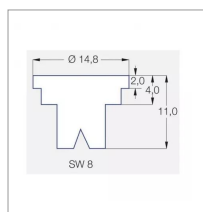

Caractéristiques	
Matière	Plastique
Modèle	ST
Couleur	Violet
Pression maxi (bar)	5 bar
Angle (°)	110 °
Utilisation	Grande Culture
Application	Herbicides/Insecticides/Fongicides/Engrais
Type de buse	Pinceau
Méplat (mm)	8 mm
Code couleur	ISO 025
Pression mini (bar)	2 bar
Homologation Z.N.T	Non
Types de produits	BUSE LECHLER ST
Quantité dans conditionnement de vente	1