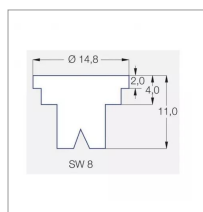

Caractéristiques	
Matière	Plastique
Modèle	ST
Couleur	Bleu
Pression maxi (bar)	5 bar
Angle (°)	110 °
Utilisation	Grande Culture
Application	Herbicides/Insecticides/Fongicides/Engrais
Type de buse	Pinceau
Méplat (mm)	8 mm
Code couleur	ISO 03
Pression mini (bar)	2 bar
Homologation Z.N.T	Non
Types de produits	BUSE LECHLER ST
Quantité dans conditionnement de vente	1