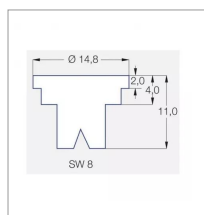

Caractéristiques	
Matière	Plastique
Modèle	ST
Couleur	Rouge
Pression maxi (bar)	5 bar
Angle (°)	110 °
Utilisation	Grande Culture
Application	Herbicides/Insecticides/Fongicides/Engrais
Type de buse	Pinceau
Méplat (mm)	8 mm
Code couleur	ISO 04
Pression mini (bar)	2 bar
Homologation Z.N.T	Non
Types de produits	BUSE LECHLER ST
Quantité dans conditionnement de vente	1