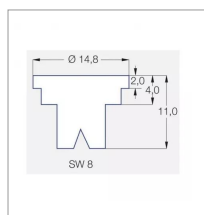

Caractéristiques	
Matière	Plastique
Modèle	ST
Couleur	Blanc
Pression maxi (bar)	5 bar
Angle (°)	110 °
Utilisation	Grande Culture
Application	Herbicides/Insecticides/Fongicides/Engrais
Type de buse	Pinceau
Méplat (mm)	8 mm
Code couleur	ISO 08
Pression mini (bar)	2 bar
Homologation Z.N.T	Non
Types de produits	BUSE LECHLER ST
Quantité dans conditionnement de vente	1