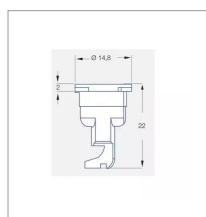

Buse Lechler jet miroir FT 90 01 orange plastique

Référence : P4ALEC00190

Détails

Les buses Lechler FT sont des buses à jet miroir utilisable pour tout type de traitement : herbicides, fongicides, insecticides, etc. Elles sont particulièrement bien adaptées pour de l'épandage.

Les buses Lechler FT sont des buses à jet miroir utilisable pour tout type de traitement : herbicides, fongicides, insecticides, etc. Elles sont particulièrement bien adaptées pour de l'épandage.

Caractéristiques	
Matière	Plastique
Modèle	FT
Couleur	Orange
Pression maxi (bar)	6 bar
Angle (°)	90 °
Utilisation	Epandage
Application	Herbicides/Insecticides/Fongicides/Engrais
Type de buse	Miroir
Code couleur	ISO 01