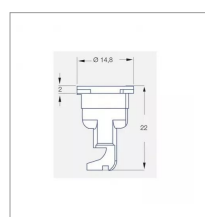

Les buses Lechler FT sont des buses à jet miroir utilisable pour tout type de traitement : herbicides, fongicides, insecticides, etc. Elles sont particulièrement bien adaptées pour de l'épandage.

Caractéristiques	
Matière	Plastique
Modèle	FT
Couleur	Vert
Pression maxi (bar)	6 bar
Angle (°)	90 °
Utilisation	Epandage
Application	Herbicides/Insecticides/Fongicides/Engrais
Type de buse	Miroir
Code couleur	ISO 015