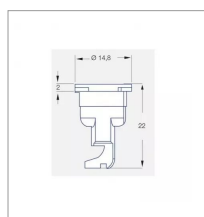

Buse Lechler jet miroir FT 90 03 bleu plastique

Référence : P4ALEC00193

Détails

Les buses Lechler FT sont des buses à jet miroir utilisable pour tout type de traitement : herbicides, fongicides, insecticides, etc. Elles sont particulièrement bien adaptées pour de l'épandage.

Les buses Lechler FT sont des buses à jet miroir utilisable pour tout type de traitement : herbicides, fongicides, insecticides, etc. Elles sont particulièrement bien adaptées pour de l'épandage.

Caractéristiques	
Matière	Plastique
Modèle	FT
Couleur	Bleu
Pression maxi (bar)	6 bar
Angle (°)	90 °
Utilisation	Epandage
Application	Herbicides/Insecticides/Fongicides/Engrais
Type de buse	Miroir
Code couleur	ISO 03