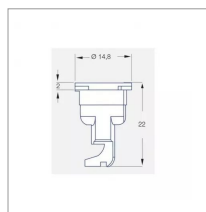

Les buses Lechler FT sont des buses à jet miroir utilisable pour tout type de traitement : herbicides, fongicides, insecticides, etc. Elles sont particulièrement bien adaptées pour de l'épandage.

Caractéristiques	
Matière	Plastique
Modèle	FT
Couleur	Rouge
Pression maxi (bar)	6 bar
Angle (°)	90 °
Utilisation	Epannage
Application	Herbicides/Insecticides/Fongicides/Engrais
Type de buse	Miroir
Code couleur	ISO 04
Pression mini (bar)	1 bar
Homologation Z.N.T	Non