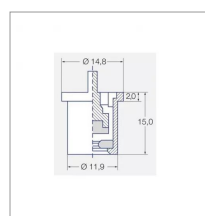

Caractéristiques	
Matière	Céramique
Modèle	TR
Couleur	lilas
Pression maxi (bar)	20 bar
Angle (°)	80 °
Utilisation	Viti/Arbo
Application	Fongicides/Insecticides
Type de buse	Turbulence
Code couleur	ISO 0050
Pression mini (bar)	3 bar
Homologation Z.N.T	Non
Types de produits	BUSE LECHLER TR