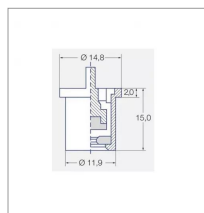

Caractéristiques	
Matière	Céramique
Modèle	TR
Couleur	Orange
Pression maxi (bar)	20 bar
Angle (°)	80 °
Utilisation	Viti/Arbo
Application	Fongicides/Insecticides
Type de buse	Turbulence
Code couleur	ISO 01
Pression mini (bar)	3 bar
Homologation Z.N.T	Non