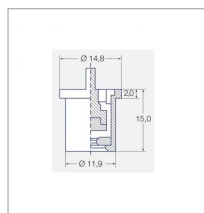

| Caractéristiques    |                         |
|---------------------|-------------------------|
| Matière             | Céramique               |
| Modèle              | TR                      |
| Couleur             | Vert                    |
| Pression maxi (bar) | 20 bar                  |
| Angle (°)           | 80 °                    |
| Utilisation         | Viti/Arbo               |
| Application         | Fongicides/Insecticides |
| Type de buse        | Turbulence              |
| Code couleur        | ISO 015                 |
| Pression mini (bar) | 3 bar                   |
| Homologation Z.N.T  | Non                     |
| Types de produits   | BUSE LECHLER TR         |