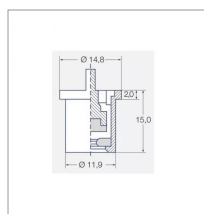

Caractéristiques	
Matière	Céramique
Modèle	TR
Couleur	Bleu
Pression maxi (bar)	20 bar
Angle (°)	80 °
Utilisation	Viti/Arbo
Application	Fongicides/Insecticides
Type de buse	Turbulence
Code couleur	ISO 03
Pression mini (bar)	3 bar
Homologation Z.N.T	Non
Types de produits	BUSE LECHLER TR