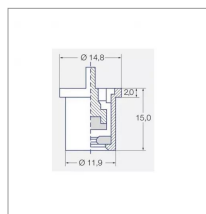

Caractéristiques	
Matière	Céramique
Modèle	TR
Couleur	Rouge
Pression maxi (bar)	20 bar
Angle (°)	80 °
Utilisation	Viti/Arbo
Application	Fongicides/Insecticides
Type de buse	Turbulence
Code couleur	ISO 04
Pression mini (bar)	3 bar
Homologation Z.N.T	Non