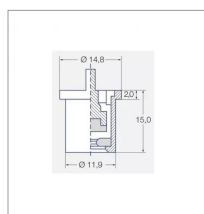

Caractéristiques	
Matière	Céramique
Modèle	TR
Couleur	Marron
Pression maxi (bar)	20 bar
Angle (°)	80 °
Utilisation	Viti/Arbo
Application	Fongicides/Insecticides
Type de buse	Turbulence
Code couleur	ISO 05
Pression mini (bar)	3 bar
Homologation Z.N.T	Non