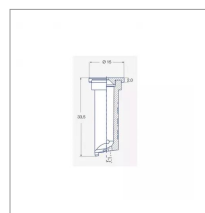

Caractéristiques	
Matière	Plastique
Modèle	FS
Couleur	Bleu
Pression maxi (bar)	4 bar
Angle (°)	100 °
Utilisation	Fertilisation

Application	Engrais liquide
Type de buse	Fertilisation
Méplat (mm)	11 mm
Code couleur	ISO 03
Pression mini (bar)	1 bar
Homologation Z.N.T	Non
Types de produits	BUSE LECHLER FS
Quantité dans conditionnement de vente	1