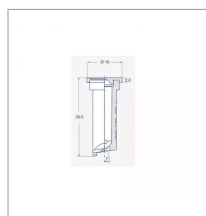

Caractéristiques	
Matière	Plastique
Modèle	FS
Couleur	Marron
Pression maxi (bar)	4 bar
Angle (°)	100 °
Utilisation	Fertilisation

Application	Engrais liquide
Type de buse	Fertilisation
Méplat (mm)	11 mm
Code couleur	ISO 05
Pression mini (bar)	1 bar
Homologation Z.N.T	Non
Types de produits	BUSE LECHLER FS
Quantité dans conditionnement de vente	1