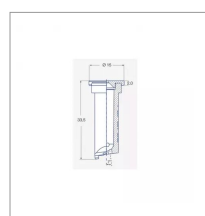

Caractéristiques	
Matière	Plastique
Modèle	FS
Couleur	Gris
Pression maxi (bar)	4 bar
Angle (°)	100 °
Utilisation	Fertilisation

Application	Engrais liquide
Type de buse	Fertilisation
Méplat (mm)	11 mm
Code couleur	ISO 06
Pression mini (bar)	1 bar
Homologation Z.N.T	Non
Types de produits	BUSE LECHLER FS
Quantité dans conditionnement de vente	1