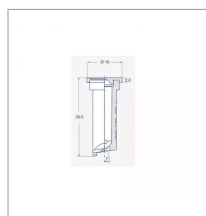

Caractéristiques	
Matière	Plastique
Modèle	FS
Couleur	Blanc
Pression maxi (bar)	4 bar
Angle (°)	100 °
Utilisation	Fertilisation

Application	Engrais liquide
Type de buse	Fertilisation
Méplat (mm)	11 mm
Code couleur	ISO 08
Pression mini (bar)	1 bar
Homologation Z.N.T	Non
Types de produits	BUSE LECHLER FS
Quantité dans conditionnement de vente	1