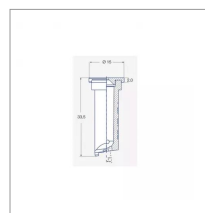

## Buse Lechler fertilisation FS 100 015 vert clair plastique

Référence : P4ALEC00235

Caractéristiques	
Matière	Plastique
Modèle	FS
Couleur	Vert Clair
Pression maxi (bar)	3 bar
Angle (°)	100 °
Utilisation	Fertilisation

Application	Engrais liquide
Type de buse	Fertilisation
Méplat (mm)	11 mm
Code couleur	ISO 15
Pression mini (bar)	1 bar
Homologation Z.N.T	Non
Types de produits	BUSE LECHLER FS
Quantité dans conditionnement de vente	1