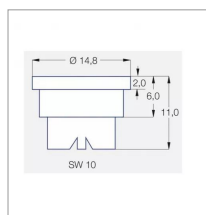

Buse Lechler jet pinceau DF 120 02 jaune inox

Référence : P4ALEC00245

Détails

Les buses Lechler DF sont des buses standard à double jet plat en inox.

Les buses Lechler DF sont des buses standard à double jet plat en inox.

Caractéristiques	
Matière	Inox
Modèle	DF
Couleur	Jaune
Pression maxi (bar)	5 bar
Angle (°)	120 °
Utilisation	Grande Culture
Application	Herbicides/Insecticides/Fongicides
Type de buse	Pinceau
Méplat (mm)	11 mm
Code couleur	ISO 02
Pression mini (bar)	2 bar
Homologation Z.N.T	Non
Types de produits	BUSE LECHLER DF
Quantité dans conditionnement de vente	1