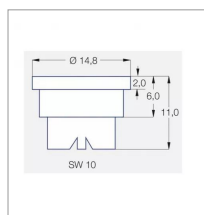

Buse Lechler jet pinceau DF 120 04 rouge inox

Référence : P4ALEC00247

Détails

Les buses Lechler DF sont des buses standard à double jet plat en inox.

Les buses Lechler DF sont des buses standard à double jet plat en inox.

Caractéristiques	
Matière	Inox
Modèle	DF
Couleur	Rouge
Pression maxi (bar)	5 bar
Angle (°)	120 °
Utilisation	Grande Culture
Application	Herbicides/Insecticides/Fongicides
Type de buse	Pinceau
Méplat (mm)	11 mm
Code couleur	ISO 04
Pression mini (bar)	2 bar
Homologation Z.N.T	Non
Types de produits	BUSE LECHLER DF
Quantité dans conditionnement de vente	1