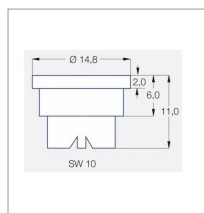

Buse Lechler jet pinceau DF 120 06 gris inox

Référence : P4ALEC00249

Détails

Les buses Lechler DF sont des buses standard à double jet plat en inox.

Les buses Lechler DF sont des buses standard à double jet plat en inox.

Caractéristiques	
Matière	Inox
Modèle	DF
Couleur	Gris
Pression maxi (bar)	5 bar
Angle (°)	120 °
Utilisation	Grande Culture
Application	Herbicides/Insecticides/Fongicides
Type de buse	Pinceau
Méplat (mm)	11 mm
Code couleur	ISO 06
Pression mini (bar)	2 bar
Homologation Z.N.T	Non
Types de produits	BUSE LECHLER DF
Quantité dans conditionnement de vente	1