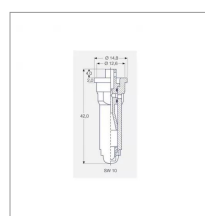

Buse Lechler antidérive ID 90 01 orange céramique

Référence : P4ALEC00010

Détails

Cette buse orange antidérive de marque Lechler de type ID est une buse à jet plat de 90° avec injection d'air avec un insert en céramique. Cette buse possède une excellente réparation et pénétration sur le végétale.

Elle est utilisée pour les protections phytosanitaires en grande culture et arboricole. La pression d'utilisation est de 3 à 20 bar et un débit allant de 0,39 l/min à 1,01 l/min pour une utilisation horizontale ou verticale.

Les buses LECHLER ID sont des buses à injection d'air pour tous types de traitements : herbicides, fongicides, insecticides etc.

Caractéristiques	
Matière	Céramique
Modèle	ID
Couleur	Orange
Pression maxi (bar)	15 bar
Angle (°)	90 °
Utilisation	Grande Culture