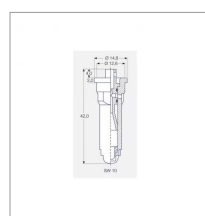

Buse Lechler antidérive ID 90 025 violet céramique

Référence : P4ALEC00013

Détails

Cette buse violet antidérive de marque Lechler de type ID est une buse à jet plat de 90° avec injection d'air avec un insert en céramique. Cette buse possède une excellente réparation et pénétration sur le végétale.

Elle est utilisée pour les protections phytosanitaires en grande culture et arboricole. La pression d'utilisation est de 3 à 20 bar et un débit allant de 0,99 l/min à 2,56 l/min pour une utilisation horizontale ou verticale.

Les buses LECHLER ID sont des buses à injection d'air pour tous types de traitements : herbicides, fongicides, insecticides etc.

Caractéristiques	
Matière	Céramique
Modèle	ID
Couleur	Violet
Pression maxi (bar)	15 bar
Angle (°)	90 °
Utilisation	Grande Culture